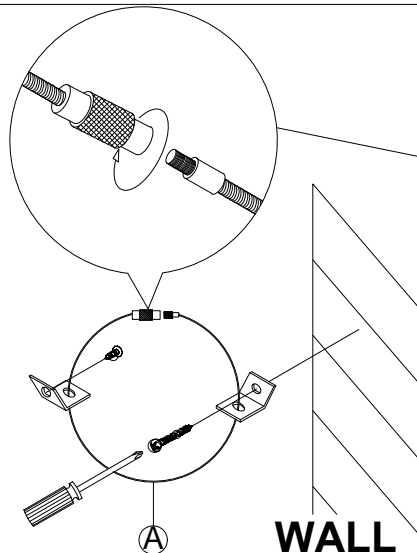

It is recommended to install protective pads under all legs and supports to avoid damage or scratches when placing furniture on a wood floor or other hard surface, and to limit indentation and prevent discoloration if placing on carpet.

Il est recommande de placer des coussins protecteurs sous tous les pieds et toutes les bases des meubles pour eviter d'endommager ou d'egrantigner les planchers en bois ou autres surfaces dures, et pour limiter l'empreinte et empecher la decolorations quand les meubles reposent sur la moquette.

Hardware may loosen over time. Periodically check to make sure all connections are tight. Re-tighten if necessary.

Le materiel peut se desserrer au fil du temps. Verifiez periodically que toutes les connexions sont serrées. Serrer à nouveau si nécessaire.

PART LIST / LISTE DE PIECES			
NO	SKETCH	DESCRIPTION	QTY/PCS
1		NIGHT STAND / TABLE DE NUIT	1 PC

HARDWARE LIST / LISTE DE QUINCAILLERIE			
NO	SKETCH	DESCRIPTION	QTY/PCS
A		TIPPING RESTRAINT / ANTI-BASCULEMENT	1 SET

*ABOVE HARDWARE ARE PACKED IN 1581-4 FOR ASSEMBLY.
*LE QUINCAILLERIE EST DANS 1581-4 POUR L'ASSEMBLAGE

WALL