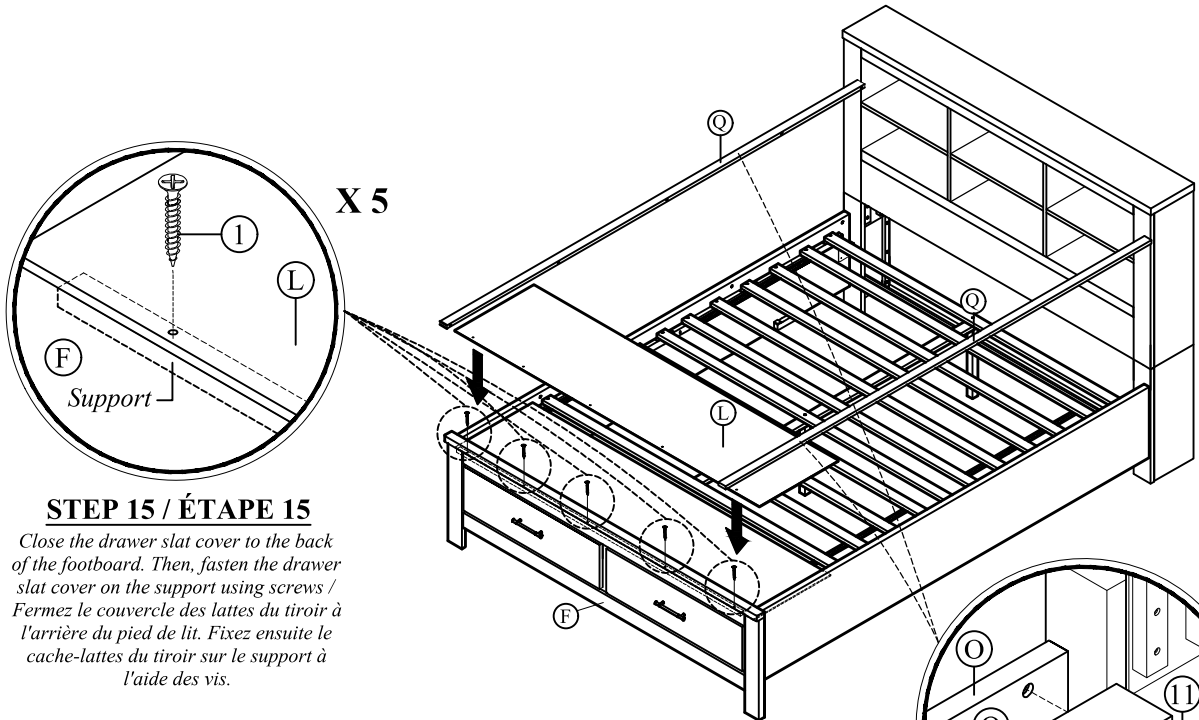

X 2

Leveler / Niveleur

STEP 11 / ÉTAPE 11

Adjust the leveler until the drawer
 closes tightly /
 Ajustez le niveleur jusqu'à ce que le
 tiroir se ferme hermétiquement.

STEP 14 / ÉTAPE 14

X 2

STEP 12 / ÉTAPE 12

X 3

Leveler / Niveleur

STEP 13 / ÉTAPE 13

Adjust the leveler until touch the floor /
 Ajustez le niveleur jusqu'à ce qu'il
 touche le sol

ASSEMBLY INSTRUCTION
INSTRUCTIONS D'ASSEMBLAGE
 ITEM NO: 1592K-1 / 1592K-2DW / 1592K-3CK CALIFORNIA KING BED
 1592K-1 KING BOOKCASE HEADBOARD, KING FOOTBOARD,
 DRAWER SLATS COVER, SLATS & SUPPORT LEGS.
 1592K-2DW KING DRAWER BOX.
 1592K-3CK CK SIDE RAILS & CROSS BAR.