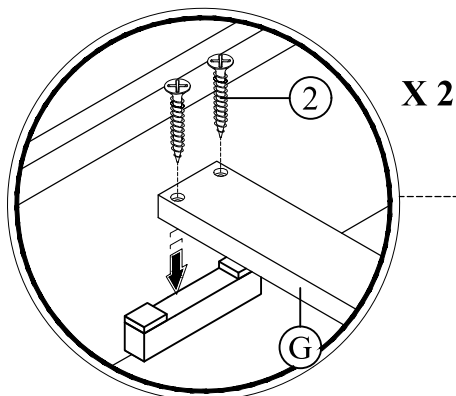

STEP 4 / ÉTAPE 4

STEP 7 / ÉTAPE 7