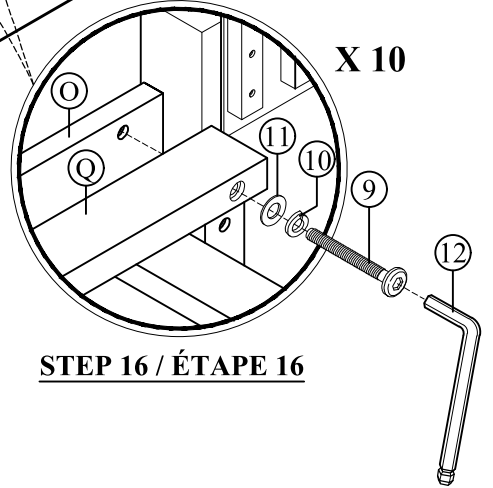

ASSEMBLY INSTRUCTION
INSTRUCTIONS D'ASSEMBLAGE
ITEM NO: 1592K-1 / 1592K-2DW / 1592K-3CK CALIFORNIA KING BED
1592K-1 KING BOOKCASE HEADBOARD, KING FOOTBOARD,
DRAWER SLATS COVER, SLATS & SUPPORT LEGS.
1592K-2DW KING DRAWER BOX.
1592K-3CK CK SIDE RAILS & CROSS BAR.

X 5

STEP 15 / ÉTAPE 15

Close the drawer slat cover to the back of the footboard. Then, fasten the drawer slat cover on the support using screws / Fermez le couvercle des lattes du tiroir à l'arrière du pied de lit. Fixez ensuite le cache-lattes du tiroir sur le support à l'aide des vis.

X 10

STEP 16 / ÉTAPE 16

STEP 17 / ÉTAPE 17

Assembly completed !!
Assemblage terminé !