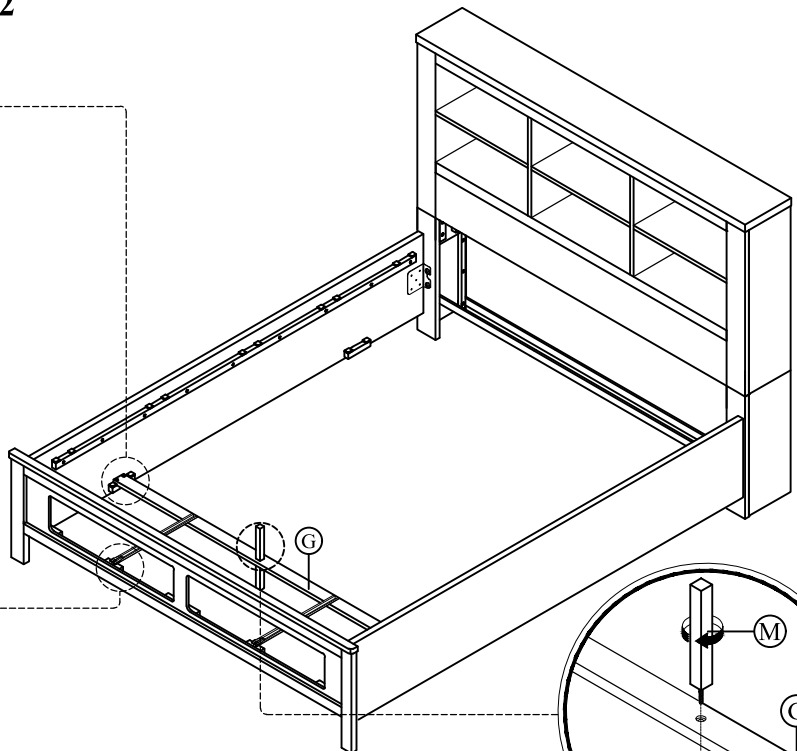

ASSEMBLY INSTRUCTION
INSTRUCTIONS D'ASSEMBLAGE
 ITEM NO: 1592K-1 / 1592K-2DW / 1592K-3CK CALIFORNIA KING BED
 1592K-1 KING BOOKCASE HEADBOARD, KING FOOTBOARD,
 DRAWER SLATS COVER, SLATS & SUPPORT LEGS.
 1592K-2DW KING DRAWER BOX.
 1592K-3CK CK SIDE RAILS & CROSS BAR.

STEP 5 / ÉTAPE 5

STEP 4 / ÉTAPE 4

STEP 7 / ÉTAPE 7

Move the 'T' runner from the footboard to the drawer slat /
 Déplacez la barre de 'T' du pied de lit à la latte du tiroir

STEP 8 / ÉTAPE 8

STEP 6 / ÉTAPE 6