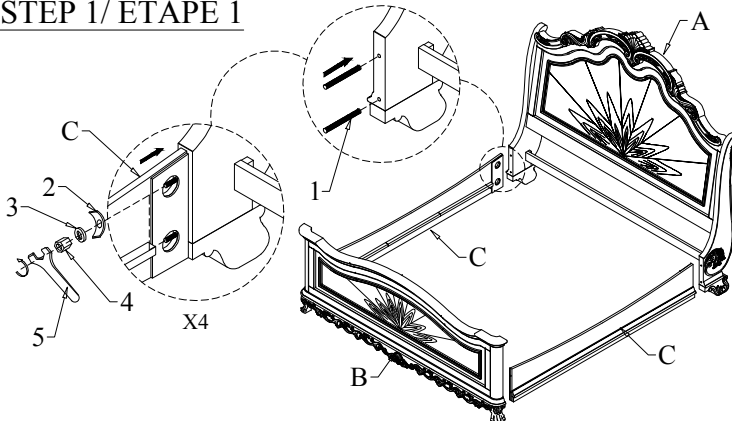

STEP 1/ ÉTAPE 1