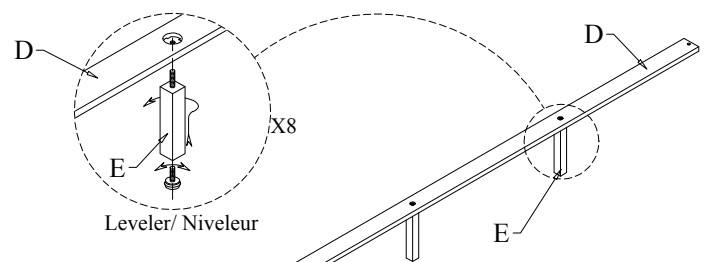

STEP 2/ ÉTAPE 2