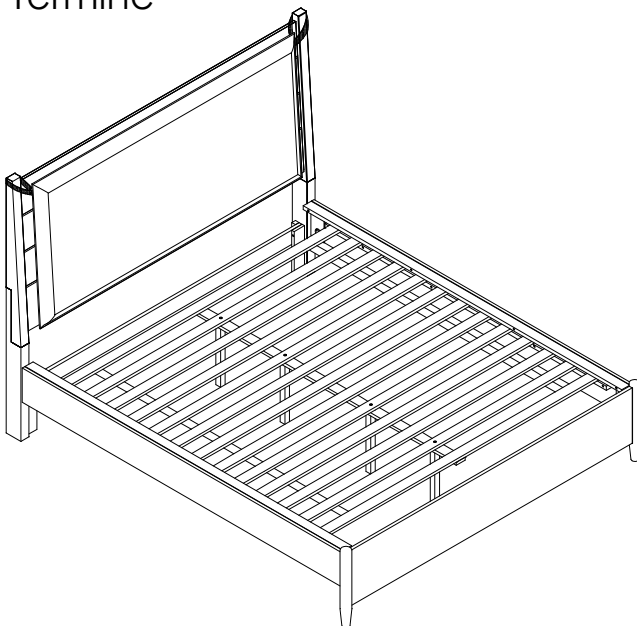

KING FOOTBOARD - SLAT & SUPPORT LEG

TRES GRAND LIT PIED DE LIT-LATTES & PIED

CK SIDE RAILS/

LONGERONS DE CÔTÉS - TRES GRAND LIT CALIFORNIEN

## STEP 4/ÉTAPE 4

Completed  
Terminé

OPTION 1

Completed  
Terminé

OPTION 2