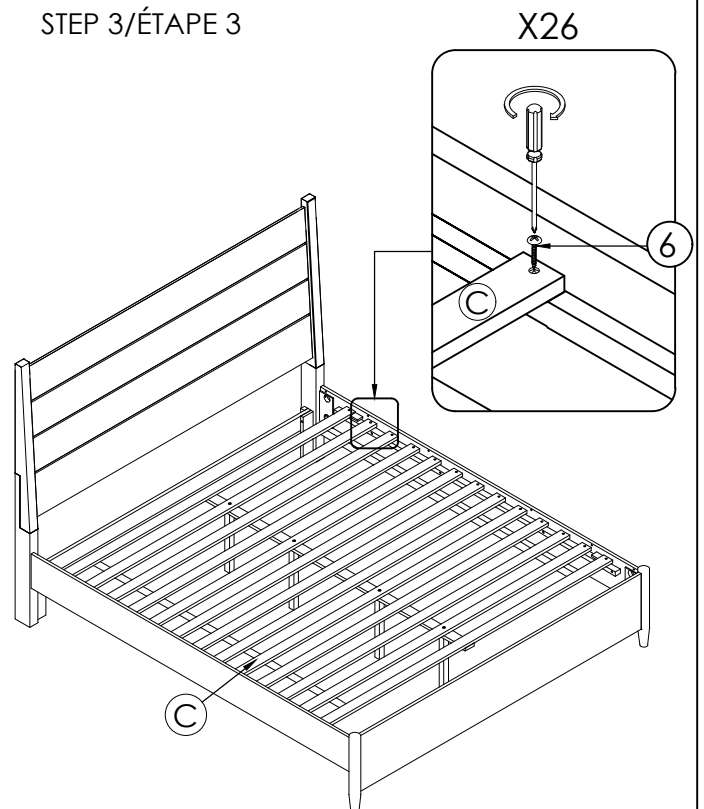

STEP 3/ÉTAPE 3