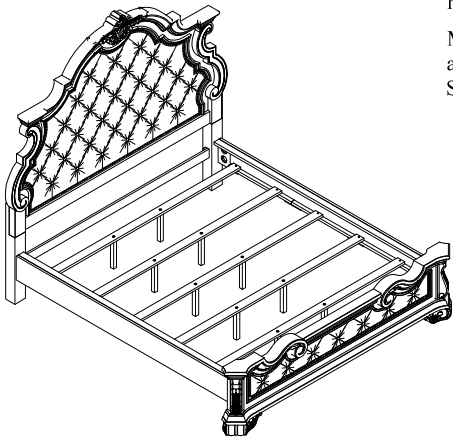

ASSEMBLY INSTRUCTION INSTRUCTION DE MONTAGE

ITEM NO: 2424K-1/ -2/ -3CK CALIFORNIA KING BED/ TRES GRAND LIT CALIFORNIEN
2424K-1 KING HEADBOARD/ TÊTE DE LIT- TRES GRAND LIT
2424K-2 KING FOOTBOARD, SLATS & SUPPORT LEGS/PIED DE LIT/ PIED/LATTES/SUPPORTS-TRES GRAND LIT
2424K-3CK CK SIDE RAILS/ LONGERONS DE CÔTÉS - TRES GRAND LIT CALIFORNIEN

Thank you for purchasing this product. Please take time to read and follow the instructions below. Check that you have all parts and hardware before assembly. Parts apparently missing are often found in the packing materials. If you do not have all the parts listed, have your dealer contact us and they will be sent to you immediately.

Merci d'avoir acheté ce produit. Veuillez lire et suivre les instructions ci-dessous. Vérifiez avant le montage que vous avez toutes les pièces et fixations. Les pièces qui semblent manquer se trouvent souvent dans les matériaux d'emballage. Si vous n'avez pas toutes les pièces de la liste, demandez à votre détaillant et nous les enverrons immédiatement.