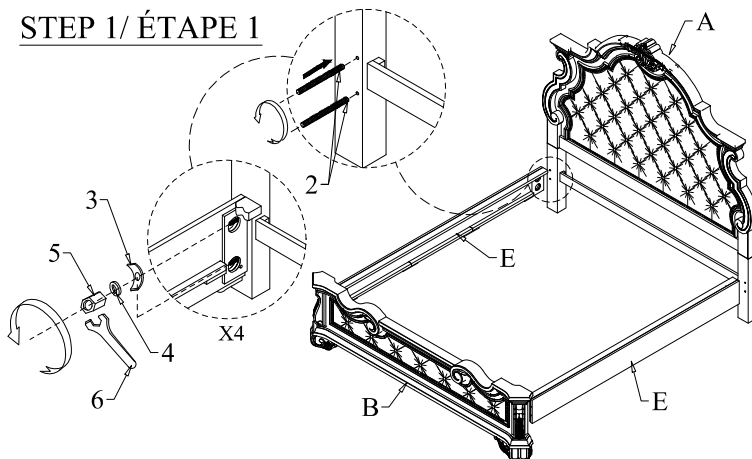

STEP 1/ ÉTAPE 1