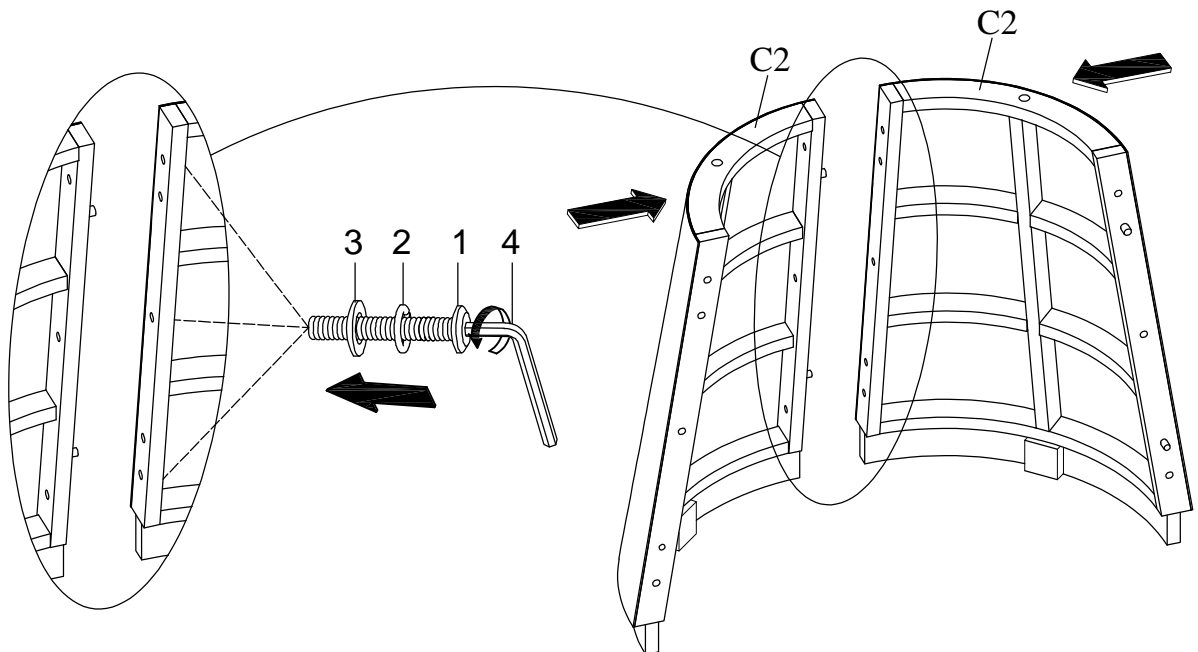

DO NOT TIGHTEN BOLTS UNTIL COMPLETELY ASSEMBLED.

NE PAS SERREZ LES VIS ET LES BOULONS JUSQU'À CE QUE LE MONTAGE SOIT COMPLETMENT TERMINE.