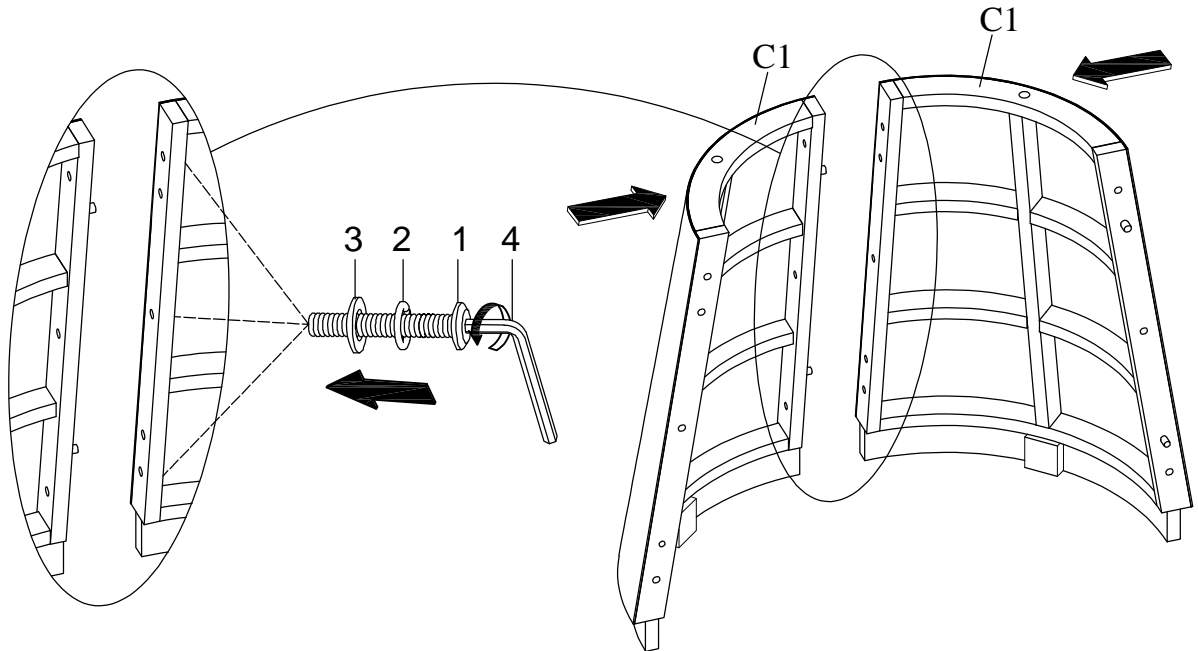

STEP 2 / ÉTAPE 2