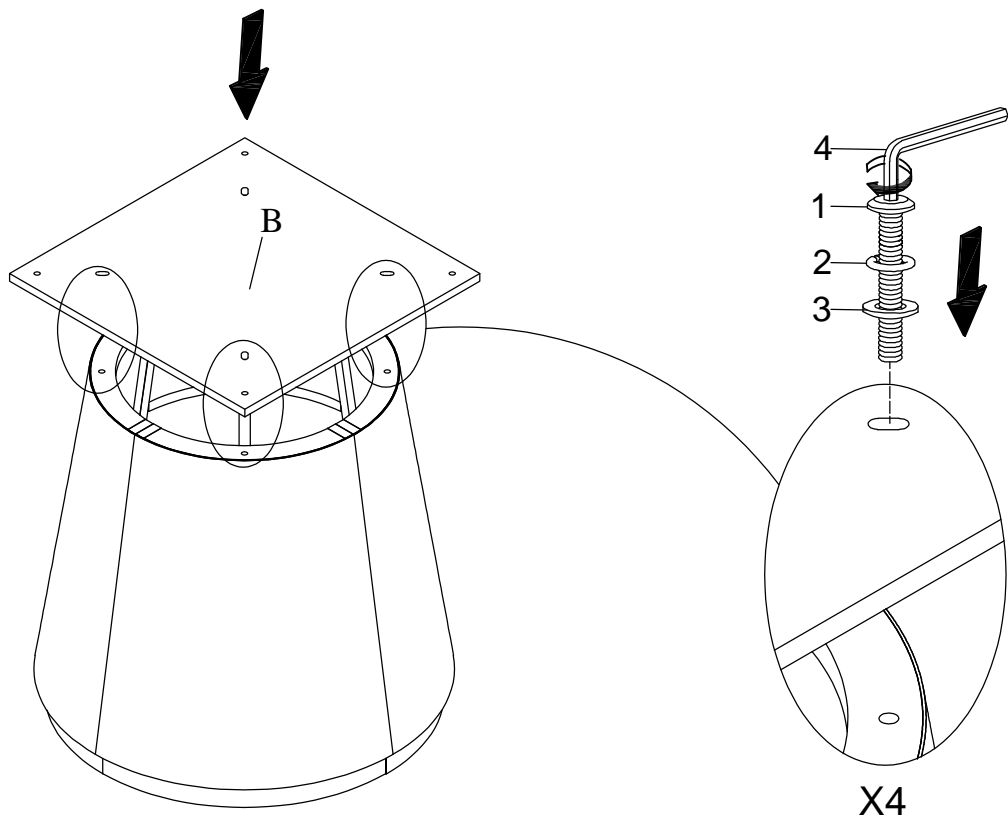

No	Sketch / Esquisser	Description/ La Description	Q.ty/Q.té
C1		Leg Frame / Cadre de jambe	2PCS
C2		Leg Frame / Cadre de jambe	2PCS

HARDWARE LIST / LISTE DE QUINCAILLERIE

No	Description/ La Description	Size / Taille	Sketch / Esquisser	Q.ty/ Q.té
1	Bolt / Boulon	Ø5/16"-18 x 1-3/8"		20PCS
2	Spring Washer / Rondelle élastique	Ø5/16" x 11/32" x 1/2"		20PCS
3	Flat Washer / Rondelle Plate	Ø5/16" x 11/32" x 3/4"		20PCS
4	Allen Key / Cle Allen	5/32" x 2-1/4" x 15/16"		1PC

STEP 1 / ÉTAPE 1

STEP 2 / ÉTAPE 2

DO NOT TIGHTEN BOLTS UNTIL COMPLETELY ASSEMBLED.

NE PAS SERREZ LES VIS ET LES BOULONS JUSQU'À CE QUE LE MONTAGE SOIT COMPLETMENT TERMINE.

ASSEMBLY INSTRUCTIONS INSTRUCTIONS D'ASSEMBLAGE

ITEM NO : 2477-54RD/ 2477-54RDB Round Table / Table Ronde
2477-54RD Round Table Top/ Dessus de Table Ronde
2477-54RDB Round Table Base/ Base de Table Ronde

STEP 3 / ÉTAPE 3

STEP 4 / ÉTAPE 4

DO NOT TIGHTEN BOLTS UNTIL COMPLETELY ASSEMBLED.