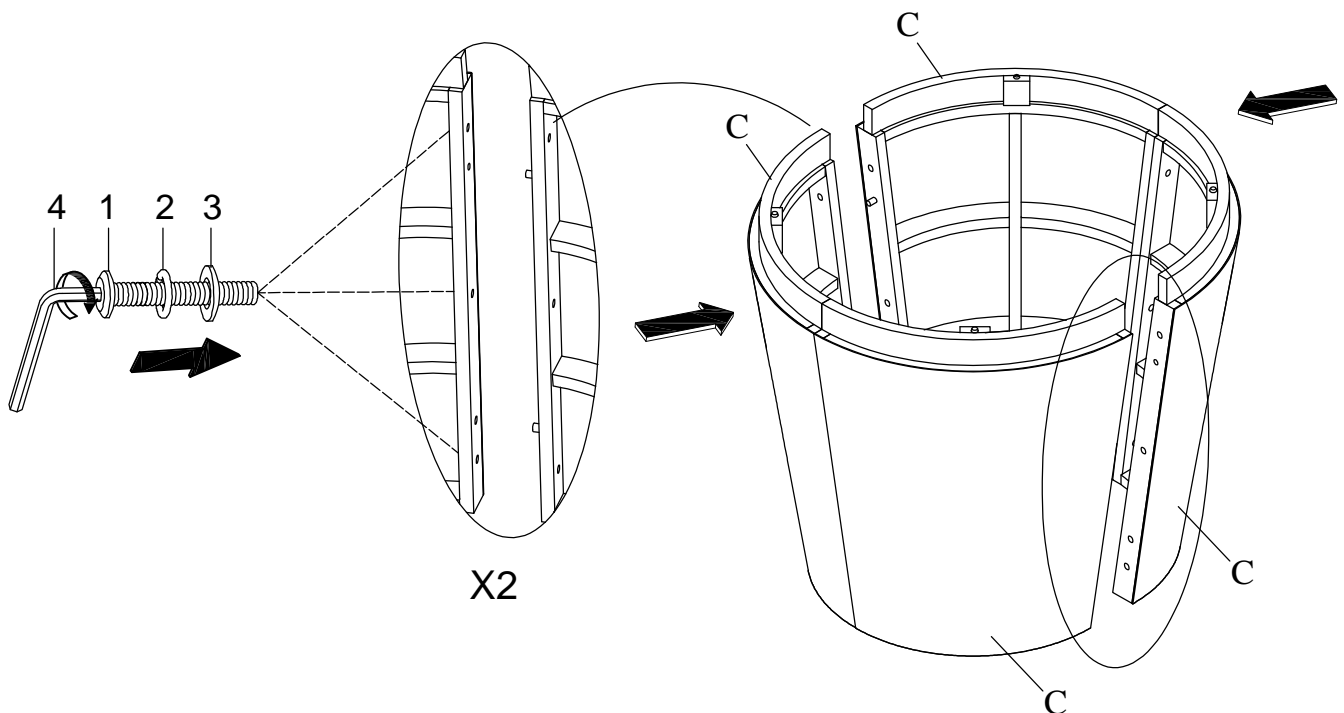

DO NOT TIGHTEN BOLTS UNTIL COMPLETELY ASSEMBLED.

NE PAS SERRER LES VIS ET LES BOULONS JUSQU'À CE QUE LE MONTAGE SOIT COMPLETMENT TERMINE.