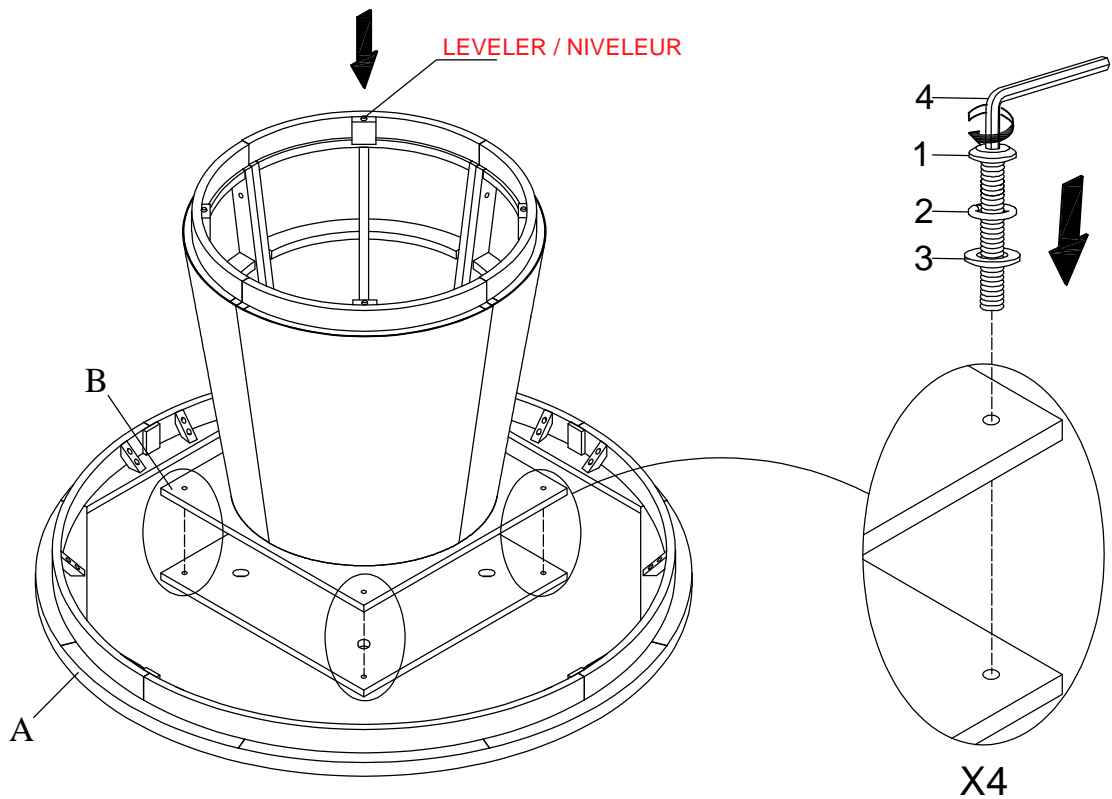

No	Sketch / Esquisser	Description/ La Description	Q.ty/Q.té
C		Leg Frame / Cadre de jambe	4PCS

HARDWARE LIST / LISTE DE QUINCAILLERIE

No	Description/ La Description	Size / Taille	Sketch / Esquisser	Q.ty/ Q.té
1	Bolt / Boulon	Ø5/16"-18 x 1-3/8"		20PCS
2	Spring Washer / Rondelle élastique	Ø5/16" x 11/32" x 1/2"		20PCS
3	Flat Washer / Rondelle Plate	Ø5/16" x 11/32" x 3/4"		20PCS
4	Allen Key / Cle Allen	5/32" x 2-1/4" x 15/16"		1PC

STEP 1 / ÉTAPE 1

STEP 2 / ÉTAPE 2

DO NOT TIGHTEN BOLTS UNTIL COMPLETELY ASSEMBLED.

NE PAS SERRER LES VIS ET LES BOULONS JUSQU'À CE QUE LE MONTAGE SOIT COMPLETMENT TERMINE.

ASSEMBLY INSTRUCTIONS INSTRUCTIONS D'ASSEMBLAGE

ITEM NO : 2477-54RD/ 2477-54RDB Round Table / Table Ronde
2477-54RD Round Table Top/ Dessus de Table Ronde
2477-54RDB Round Table Base/ Base de Table Ronde

STEP 3 / ÉTAPE 3

STEP 4 / ÉTAPE 4

DO NOT TIGHTEN BOLTS UNTIL COMPLETELY ASSEMBLED.