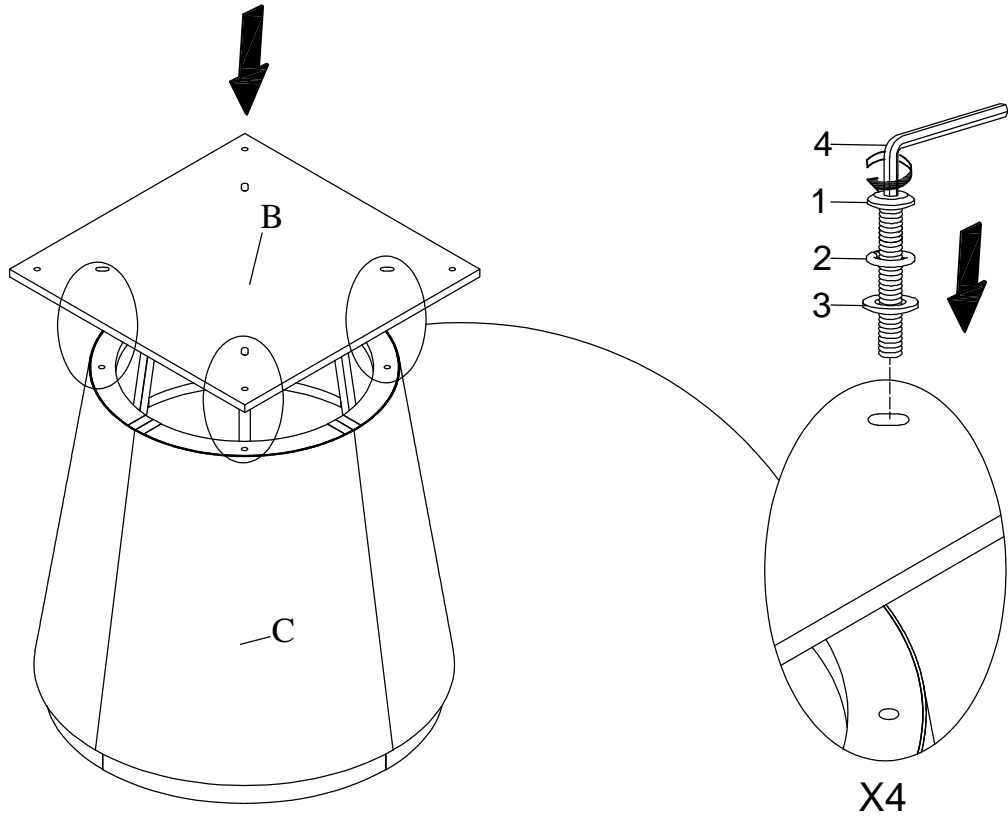

No	Sketch / Esquisser	Description/ La Description	Q.ty/Q.té
C		Leg Frame / Cadre de jambe	4PCS

HARDWARE LIST / LISTE DE QUINCAILLERIE

No	Description/ La Description	Size / Taille	Sketch / Esquisser	Q.ty/ Q.té
1	Bolt / Boulon	Ø5/16"-18 x 1-3/8"		20PCS
2	Spring Washer / Rondelle élastique	Ø5/16" x 11/32" x 1/2"		20PCS
3	Flat Washer / Rondelle Plate	Ø5/16" x 11/32" x 3/4"		20PCS
4	Allen Key / Cle Allen	5/32" x 2-1/4" x 15/16"		1PC

STEP 1 / ÉTAPE 1

STEP 2 / ÉTAPE 2

DO NOT TIGHTEN BOLTS UNTIL COMPLETELY ASSEMBLED.

NE PAS SERRER LES VIS ET LES BOULONS JUSQU'À CE QUE LE MONTAGE SOIT COMPLETMENT TERMINE.

ASSEMBLY INSTRUCTIONS INSTRUCTIONS D'ASSEMBLAGE

ITEM NO : 2477-54RD/ 2477-54RDB Round Table / Table Ronde
2477-54RD Round Table Top/ Dessus de Table Ronde
2477-54RDB Round Table Base/ Base de Table Ronde

STEP 3 / ÉTAPE 3

STEP 4 / ÉTAPE 4

DO NOT TIGHTEN BOLTS UNTIL COMPLETELY ASSEMBLED.