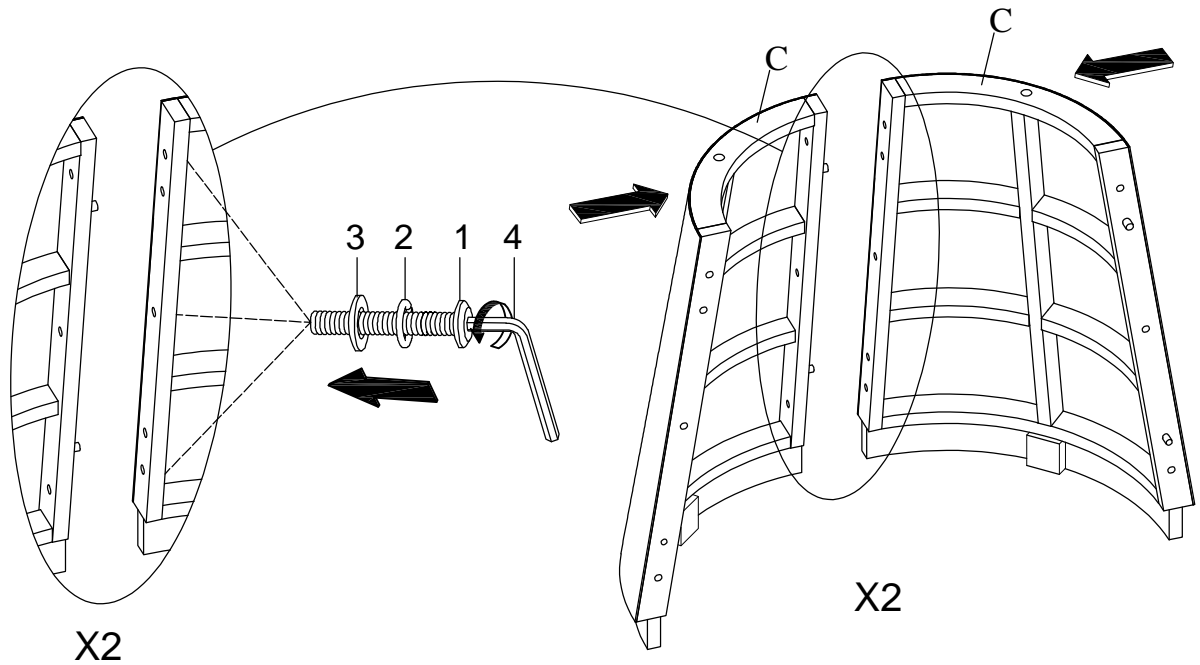

STEP 2 / ÉTAPE 2