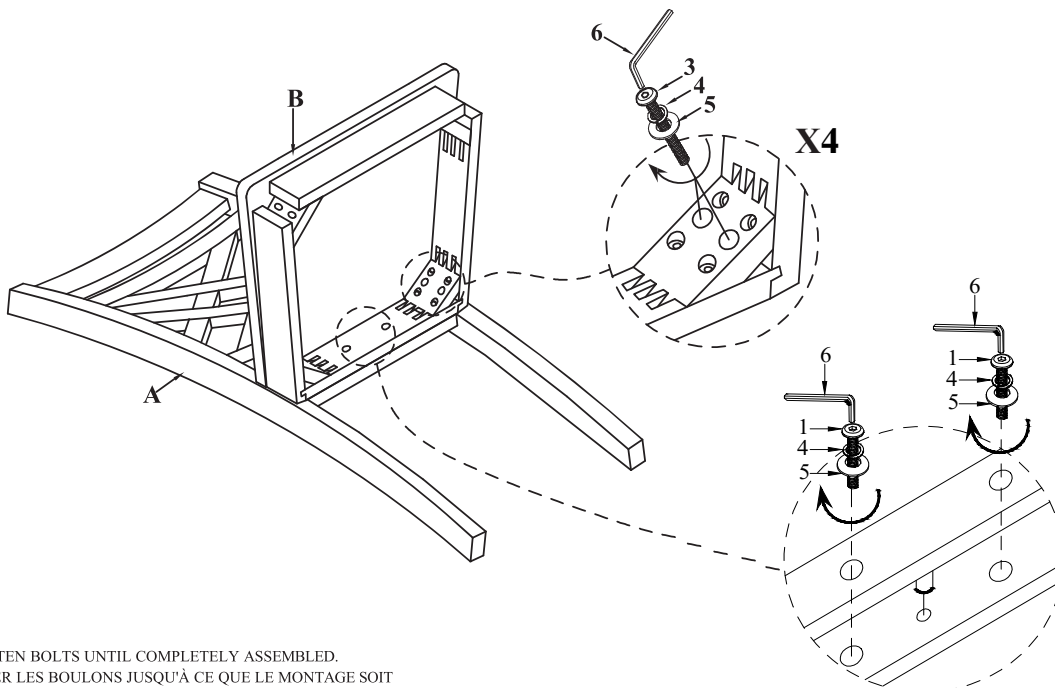

Step 1/ Étape 1

DO NOT TIGHTEN BOLTS UNTIL COMPLETELY ASSEMBLED.
NE PAS SERRER LES BOULONS JUSQU'À CE QUE LE MONTAGE SOIT COMPLETMENT TERMINE
MADE IN VIETNAM / FABRIQUÉ AU VIETNAM