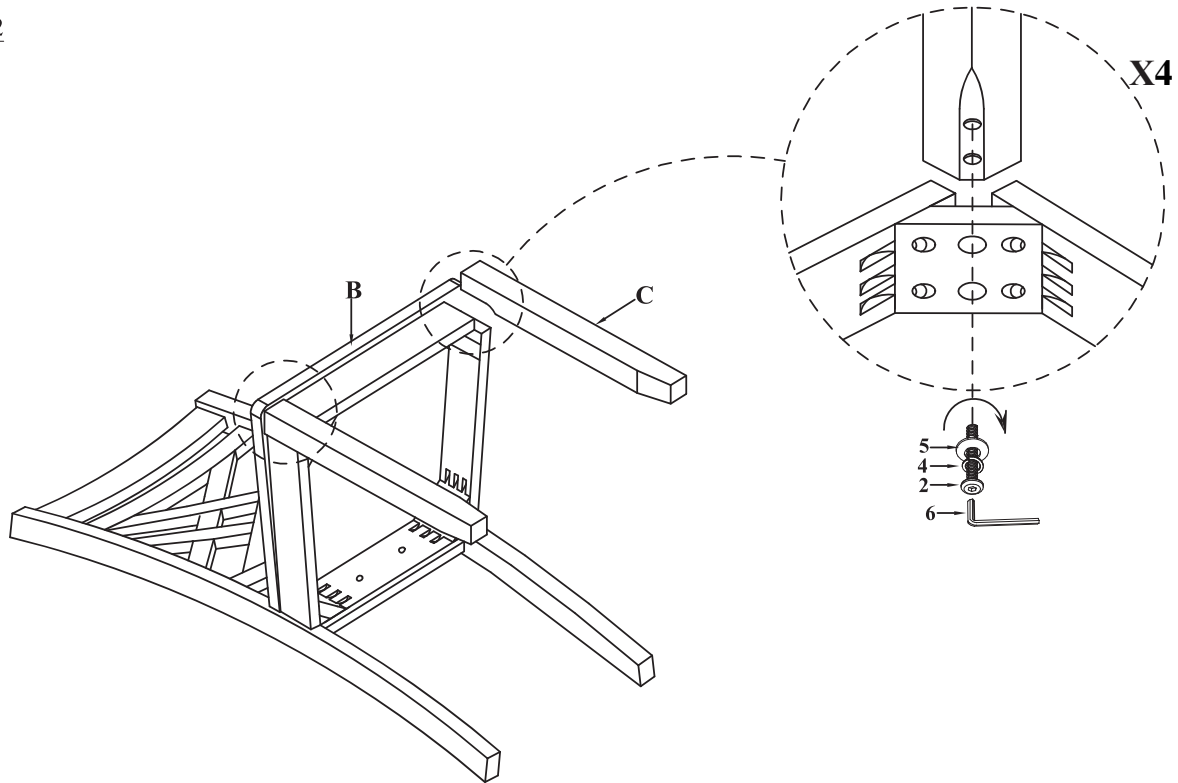

PARTS LIST / LISTE DE PIÈCES			
NO.	SKETCH / ESQUISSE	DESCRIPTION / LA DESCRIPTION	Q'TY / Q'TÉ
A		CHAIR BACK / DOSSIER DE CHAISE	1PC
B		WOODEN SEAT / SIÈGE EN BOIS	1PC
C		LEGS / PIED	2PCS

HARDWARE LIST/LISTE DE QUINCAILLERIE				
NO.	DESCRIPTION / LA DESCRIPTION	SIZE / TAILLE	SKETCH / ESQUISSE	Q'TY / Q'TÉ
1	BOLT / BOULON	Ø1/4" x 1-3/8"		2PCS
2	BOLT / BOULON	Ø1/4" x 2-1/2"		4PCS
3	BOLT / BOULON	Ø1/4" x 3"		4PCS
4	LOCK WASHER / RONDELLE D'ARRÊT	Ø1/4" x 13/32"		10PCS
5	FLAT WASHER / RONDELLE PLATE	Ø1/4" x 3/4"		10PCS
6	ALLEN KEY / CLÉ ALLEN	5/32" x 2-1/4"		1PC

* Above hardware are packed in # 6022S / 6022WHS for assembly
Le quincaillerie est dans # 6022S / 6022WHS pour l'assemblage

Step 1/ Étape 1

DO NOT TIGHTEN BOLTS UNTIL COMPLETELY ASSEMBLED.
NE PAS SERRER LES BOULONS JUSQU'À CE QUE LE MONTAGE SOIT COMPLETMENT TERMINE
MADE IN VIETNAM / FABRIQUÉ AU VIETNAM

ASSEMBLY INSTRUCTION
INSTRUCTION D' ASSEMBLAGE
ITEM NO: 6022S / 6022WHS
SIDE CHAIR /CHAISE DROITE

Step 2/
Étape 2

Step 3/
Étape 3

ASSEMBLY COMPLETED /
ASSEMBLAGE COMPLETÉ

DO NOT TIGHTEN BOLTS UNTIL COMPLETELY ASSEMBLED.
NE PAS SERRER LES BOULONS JUSQU'À CE QUE LE MONTAGE SOIT
COMPLÈTMENT TERMINÉ
MADE IN VIETNAM / FABRIQUÉ AU VIETNAM