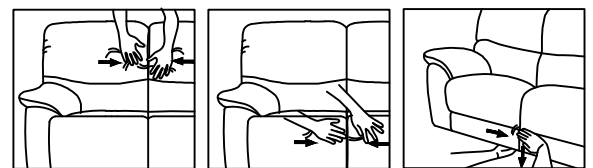

Step 1
Étape 1

Step 2
Étape 2

ASSEMBLY INSTRUCTION INSTRUCTIONS D'ASSEMBLAGE

ITEM NO : 9199TPE/BRW-CR
(5/5)Corner Seat /
Coin

Disassemble the part / Démonter la pièce

Step 1

Étape 1

To unlock the back of the recliner from its base, push up on the small metal hook built into the side of the recliner

Pour déverrouiller l'arrière du fauteuil inclinable de sa base, appuyez sur le petit crochet en métal intégré sur le côté du fauteuil inclinable

Upholstery Cushion Care / instructions De Soins Pour Meubles Rembourrage