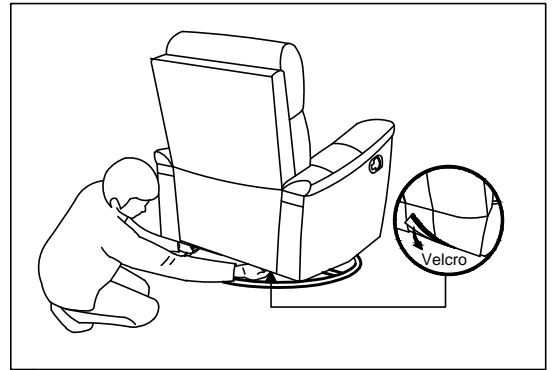

Step 1
Étape 1

Back Rest
Installation

Installation
du dossier

Step 2
Étape 2

Step 3
Étape 3

COMPLETED
completé

ASSEMBLY INSTRUCTION INSTRUCTIONS D'ASSEMBLAGE

ITEM NO: 9620BGY/BLK/LTE/SVE/GRN/RED/BUE/RNG-1
SWIVEL GLIDER RECLINING CHAIR
FAUTEUIL INCLINABLE PIVOTANT

Disassemble the part / Démontez la pièce

Step 1

Étape 1

To unlock the back of the recliner from its base, push up on the small metal hook built into the side of the recliner

Pour déverrouiller l'arrière du fauteuil inclinable de sa base, appuyez sur le petit crochet en métal intégré sur le côté du fauteuil inclinable