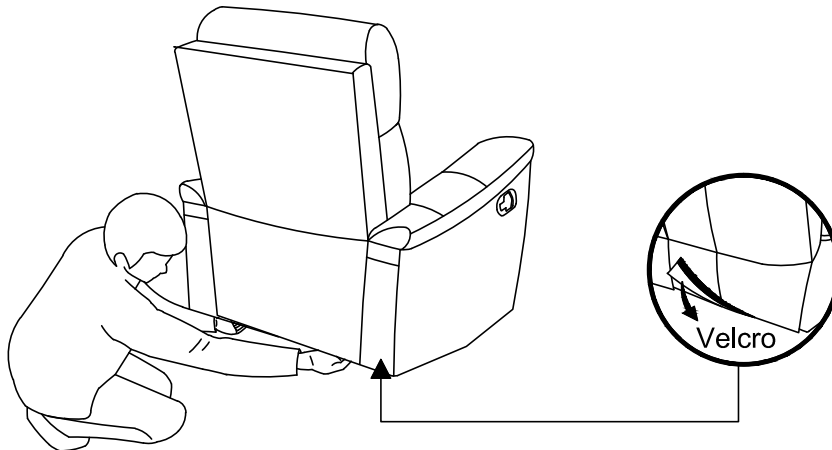

Step 2
Étape 2