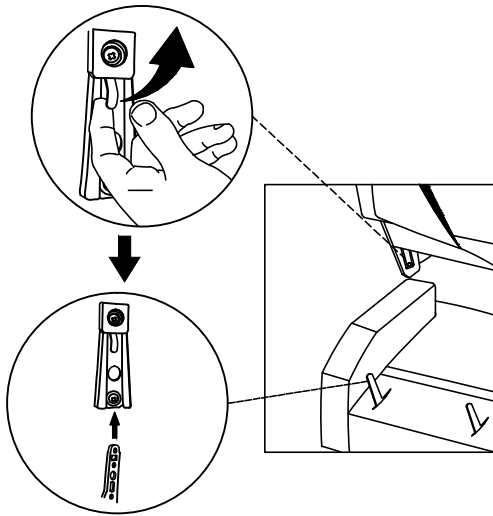

Step 1
Étape 1

Back Rest
Installation

Installation
du dossier

Step 2
Étape 2

Step 3
Étape 3

COMPLETED
completé

ASSEMBLY INSTRUCTION INSTRUCTIONS D'ASSEMBLAGE

ITEM NO: 9620BGY/BLK/LTE/SVE/GRN/RED/BUE/RNG-1
SWIVEL GLIDER RECLINING CHAIR
FAUTEUIL INCLINABLE PIVOTANT

Disassemble the part / Démontez la pièce

Step 1

Étape 1

To unlock the back of the recliner from its base, push up on the small metal hook built into the side of the recliner

Pour déverrouiller l'arrière du fauteuil inclinable de sa base, appuyez sur le petit crochet en métal intégré sur le côté du fauteuil inclinable