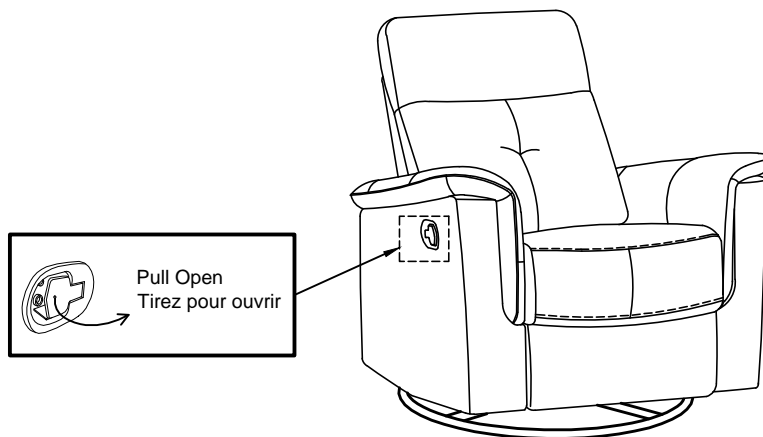

Step 1
Étape 1

Back Rest
Installation

Installation
du dossier

Step 2
Étape 2

Step 3
Étape 3

COMPLETED
completé

ASSEMBLY INSTRUCTION INSTRUCTIONS D'ASSEMBLAGE

ITEM NO: 9620BGY/BLK/LTE/SVE/GRN/RED/BUE/RNG-1
SWIVEL GLIDER RECLINING CHAIR
FAUTEUIL INCLINABLE PIVOTANT

Disassemble the part / Démontez la pièce

Step 1

Étape 1

To unlock the back of the recliner from its base, push up on the small metal hook built into the side of the recliner

Pour déverrouiller l'arrière du fauteuil inclinable de sa base, appuyez sur le petit crochet en métal intégré sur le côté du fauteuil inclinable