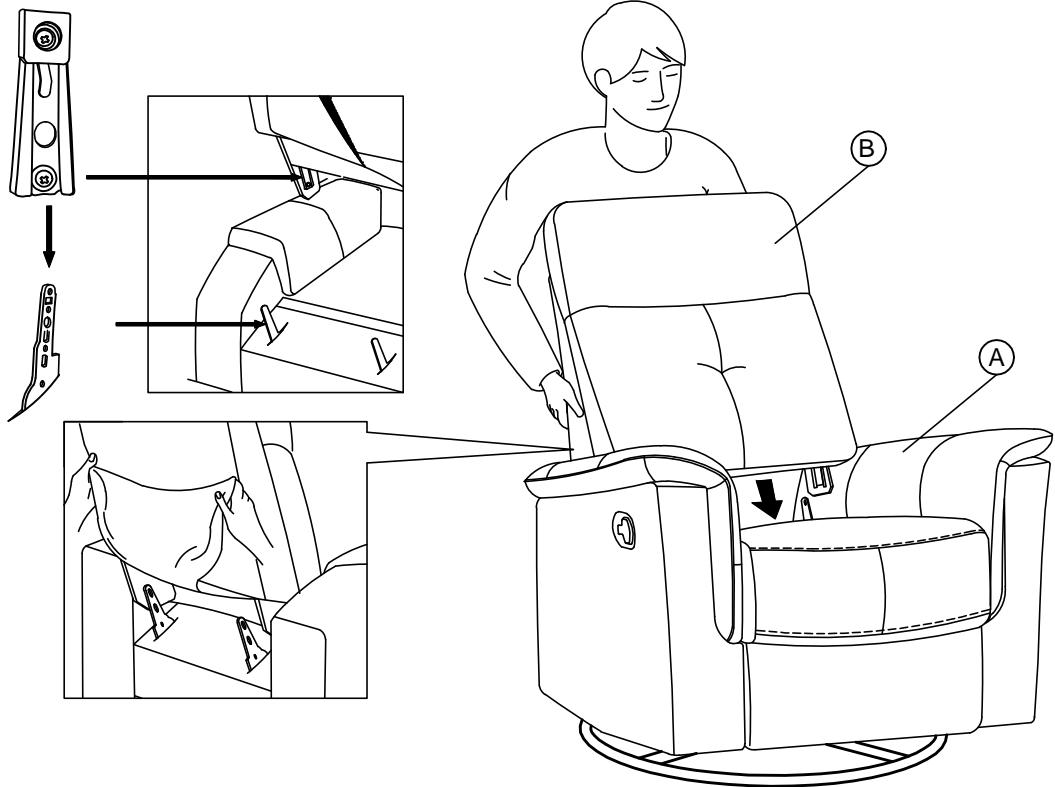

ASSEMBLY INSTRUCTION
INSTRUCTIONS D'ASSEMBLAGE
ITEM NO: 9620BGY/BLK/LTE/SVE/GRN/RED/BUE/RNG-1
SWIVEL GLIDER RECLINING CHAIR
FAUTEUIL INCLINABLE PIVOTANT

Step 1
Étape 1

Back Rest
Installation

Installation
du dossier

Step 2
Étape 2

Step 3
Étape 3

COMPLETED
completé