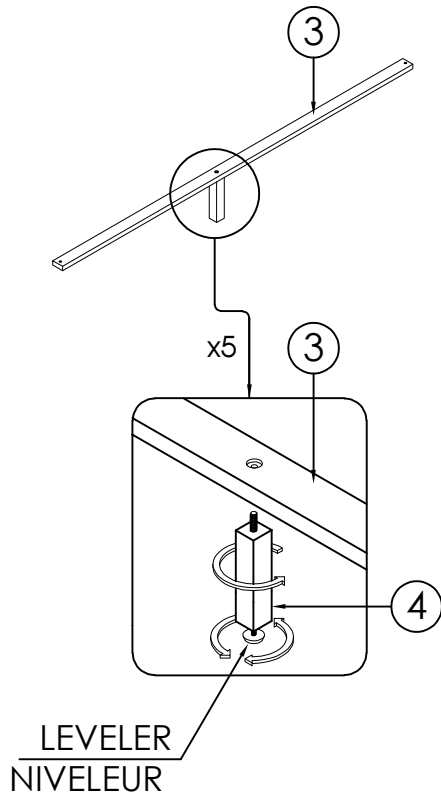

1456-3 PART LIST / LISTE PIÈCES

NO	SKETCH	DESCRIPTION	Q'TY
5		QUEEN/EK SIDE RAILS LONGERONS DE CÔTÉS - TRES GRAND LIT/GRAND LIT	2 pcs

1456-2 HARDWARE LIST / LISTE DE QUINCAILLERIE

NO	DESCRIPTION	SIZE	SKETCH	Q'TY
A	SCREW / VIS	#8 x1 3/16"		10 pcs

**ABOVE HARDWARE ARE PACKED IN #1456-2 FOR ASSEMBLY/
 LE MATÉRIEL CI-DESSUS EST EMBALLÉ DANS #1456-2 POUR L'ASSEMBLAGE

*SCREWDRIVER (NOT PROVIDED) / TOURNEVIS (NON FOURNI)

STEP 1/ÉTAPE 1

STEP 2/ÉTAPE 2

STEP 3/ÉTAPE 3