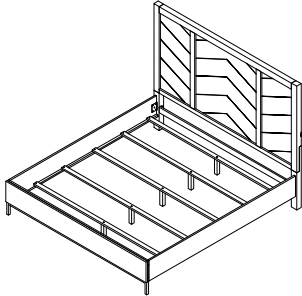

ASSEMBLY INSTRUCTIONS

INSTRUCTION D' ASSEMBLAGE

ITEM NO : 1456-1/-2/-3 QUEEN BED / GRAND LIT
 1456-1 QUEEN HEADBOARD / TÊTE DE LIT - GRAND LIT
 1456-2 QUEEN FOOTBOARD & SLAT / GRAND LIT PIED DE LIT & LATTES
 1456-3 QUEEN/KING SIDE RAILS /
 LONGERONS DE CÔTÉS - TRES GRAND LIT/GRAND LIT