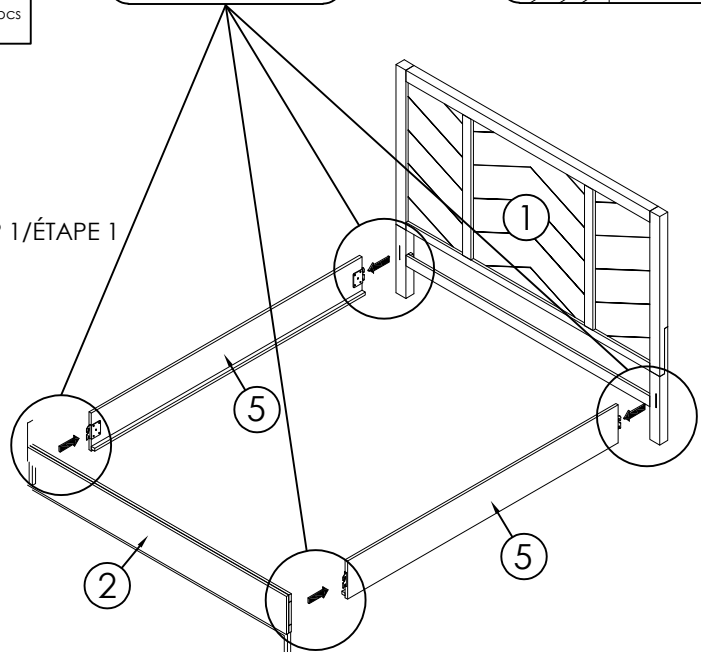

STEP 1/ÉTAPE 1