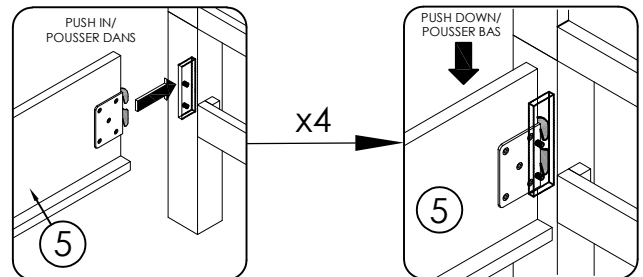

1456-2 HARDWARE LIST / LISTE DE QUINCAILLERIE

NO	DESCRIPTION	SIZE	SKETCH	Q'TY
A	SCREW / VIS	#8 x1 3/16"		10 pcs

**ABOVE HARDWARE ARE PACKED IN #1456-2 FOR ASSEMBLY/
LE MATÉRIEL CI-DESSUS EST EMBALLÉ DANS #1456-2 POUR L'ASSEMBLAGE

*SCREWDRIVER (NOT PROVIDED) / TOURNEVIS (NON FOURNI)