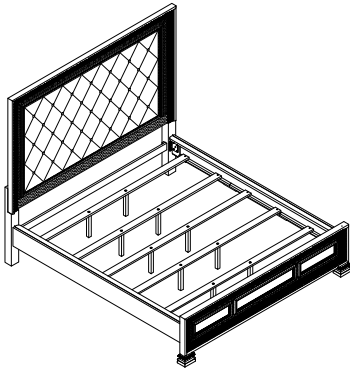

ASSEMBLY INSTRUCTION INSTRUCTION DE MONTAGE

ITEM NO: 1596K-1/ -2/ -3CK CALIFORNIA KING BED/ TRES GRAND LIT CALIFORNIEN
1596K-1 KING HEADBOARD/ TÊTE DE LIT - TRES GRAND LIT
1596K-2 KING FOOTBOARD, SLATS & SUPPORT LEGS
1596K-3CK PIED DE LIT/ LATTES ET SUPPORT DE LATTES- TRES GRAND LIT
CK SIDE RAILS/ LONGERONS – TRES GRAND LIT CALIFORNIEN

Thank you for purchasing this product. Please take time to read and follow the instructions below. Check that you have all parts and hardware before assembly. Parts apparently missing are often found in the packing materials. If you do not have all the parts listed, have your dealer contact us and they will be sent to you immediately.

Merci d'avoir acheté ce produit de qualité. Vérifiez avant le montage que vous avez toutes les pièces et fixations. Les pièces qui semblent manquer se trouvent souvent dans les matériaux d'emballage. Si vous n'avez pas toutes les pièces de la liste, demandez à votre détaillant et nous vous les enverrons immédiatement.