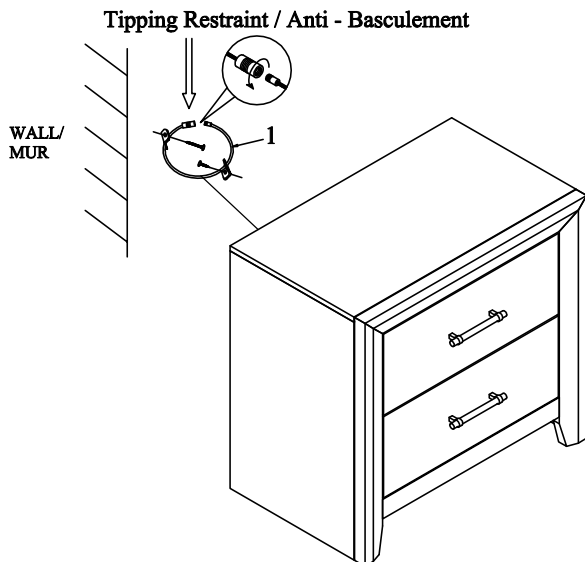

STEP 1-ÉTAPE 1