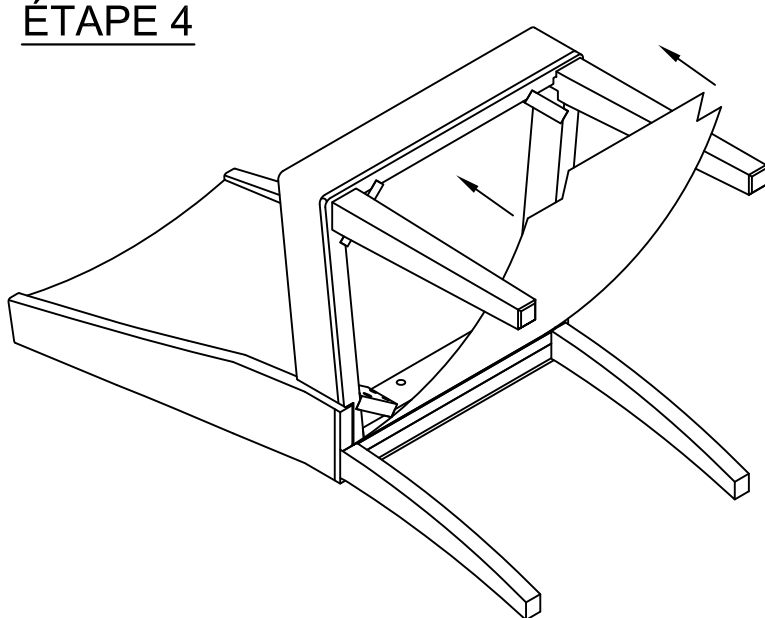

STEP 4 ÉTAPE 4