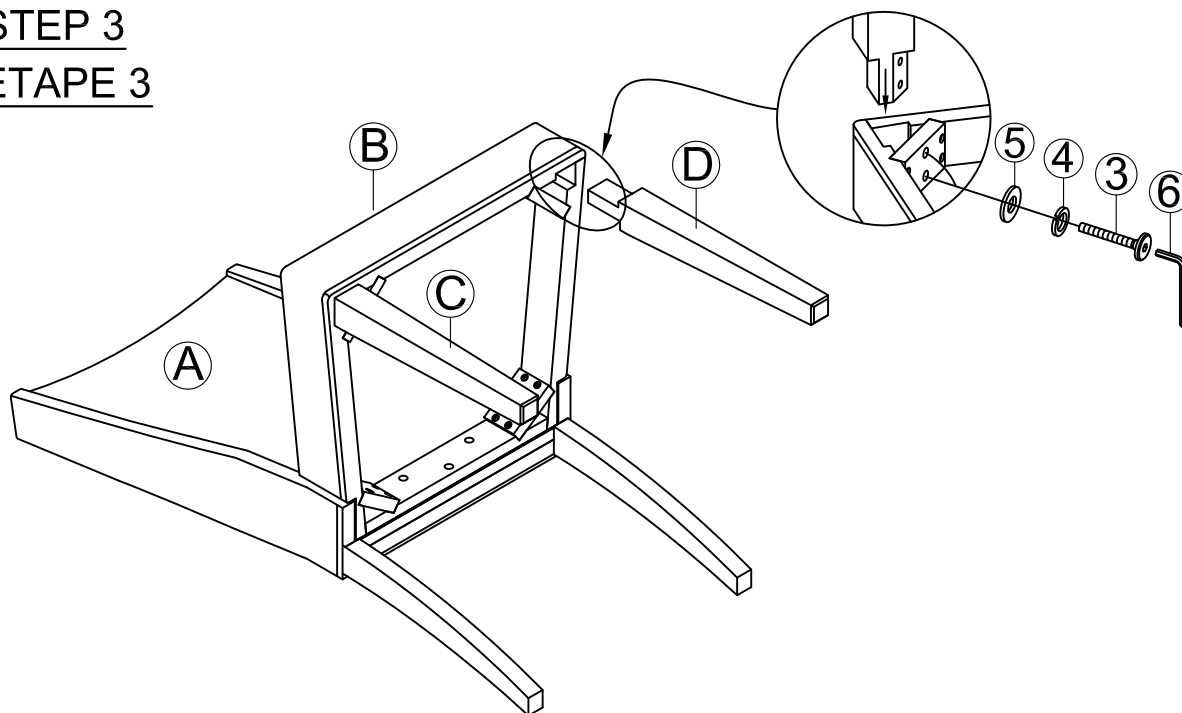

5409S

SIDE CHAIR / CHAISE DROITE

STEP 3 ÉTAPE 3