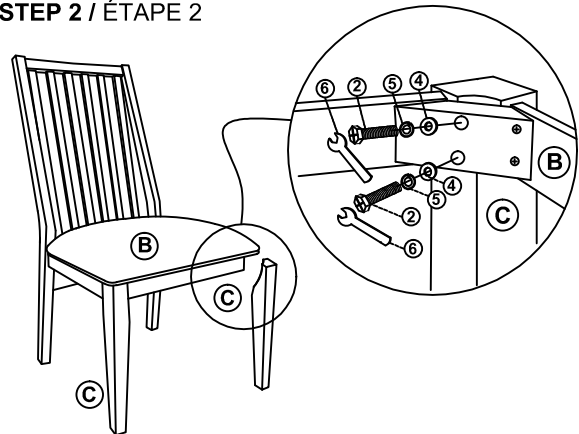

PARTS LIST / LISTE DE PIÈCES			
A		Chair Back / Dossier de Chaise	1
B		Seat frame with cushion / Cadre de siège avec coussin	1
C		Front Leg / Pied Avant	2

HARDWARE LIST / LISTE DE QUINCAILLERIE			
1		JCBC Bolt / Vis JCBC M6 x 80mm	4
2		JCBC Bolt / Vis JCBC M6 x 60mm	4
3		JCBC Bolt / Vis JCBC M6 x 40mm	2
4		Flat Washer / Rondelle Plate 1/4" x 18mm	10
5		Spring Washer / Rondelle Ressort 1/4"	10
6		Spanner / Clé 10mm	1

HARDWARE SET ARE PACKED IN # 5544S FOR ASSEMBLY

STEP 1 / ÉTAPE 1

STEP 2 / ÉTAPE 2

STEP 3 / ÉTAPE 3