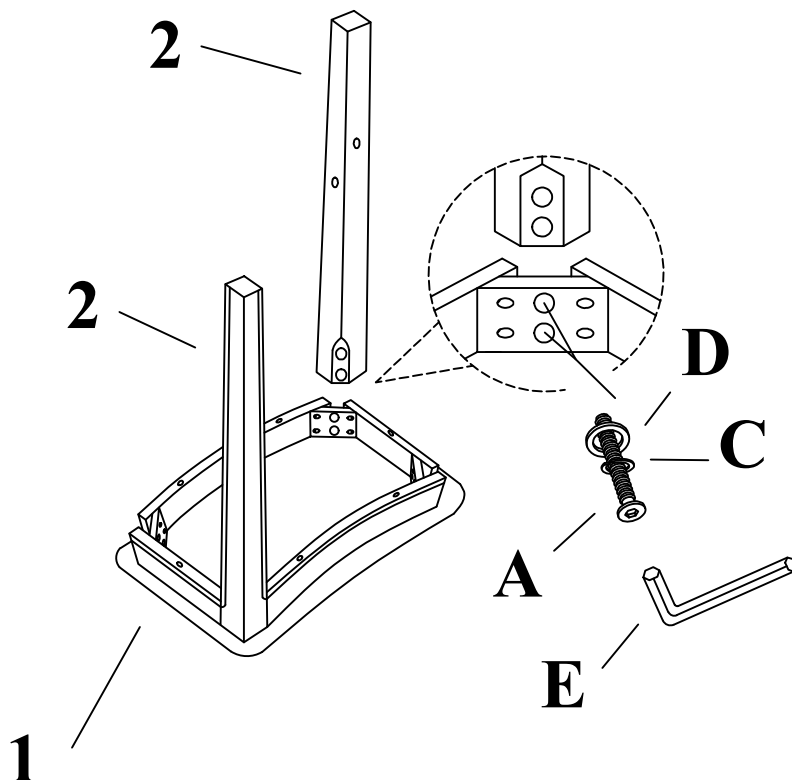

It is recommended to install protective pads under all legs and supports to avoid damage or scratches when placing furniture on a wood floor or other hard surface, and to limit indentation and prevent discoloration if placing on carpet.

Il est recommandé de placer des coussins protecteurs sous tous les pieds et toutes les bases des meubles pour éviter d'endommager ou d'égratigner les planchers en bois ou autres surfaces dures, et pour limiter l'empreinte et empêcher la décoloration quand les meubles reposent sur la moquette.

PARTS LIST LISTE DE PIÈCES

NO:	DESCRIPTION	Q'TY/QTÉ
1	Cushion seat / Siège coussiné	1PC
2	#2 Front leg / #2 Pied Avant	2PCS
3	#3 Front leg / #3 Pied Avant	2PCS
4	Long stretcher / brancard longue	2PCS
5	Short stretcher / brancard courte	2PCS

HARDWARE LIST LISTE DE QUINCAILLERIE

NO:	DESCRIPTION	SIZE	Q'TY/QTÉ
A	Bolt / Boulon	Ø5/16" x 2"	8PCS
B	Screw / Vis	Ø4 x 40mm	8PCS
C	Spring washer / rondelle d'arrêt	Ø8 x 13mm	8PCS
D	Flat washer / Rondelle plate	Ø8 x 19mm	8PCS
E	Allen key / Clé allen	Ø4 x 59mm	1PC

*HARDWARE SET ARE PACKED IN 5682 FOR ASSEMBLY

Step 1 / Étape 1