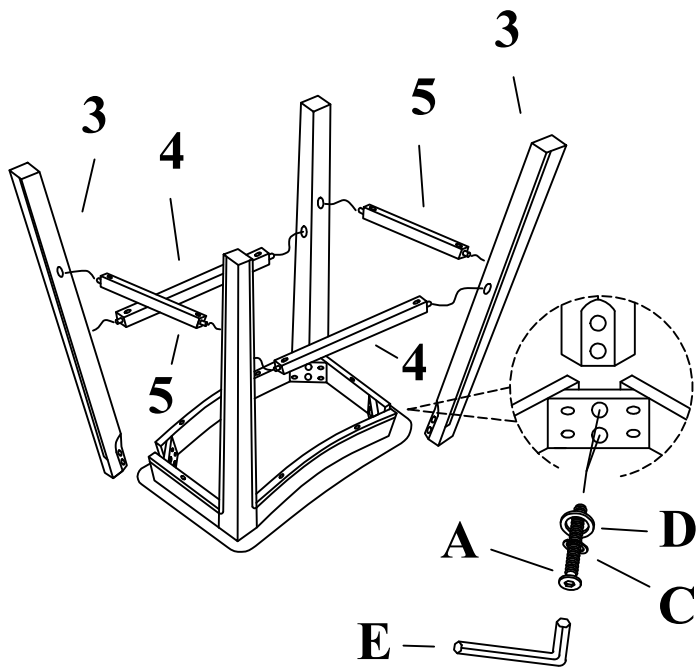

Step 3 / Étape 3