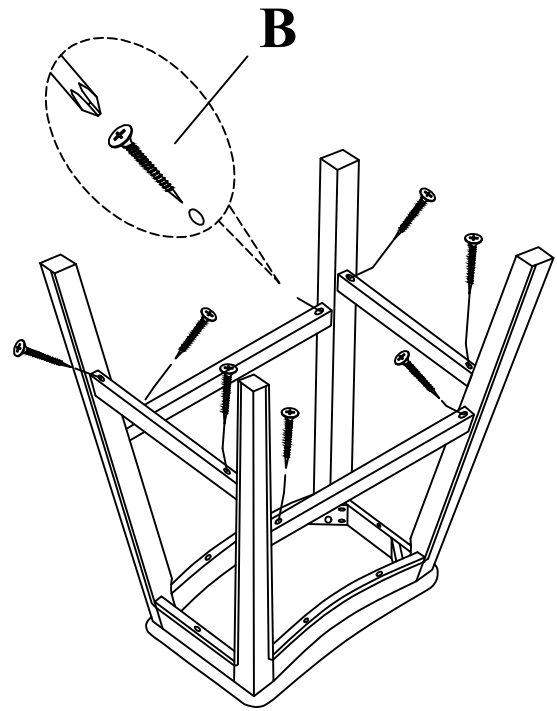

Step 4 / Étape 4