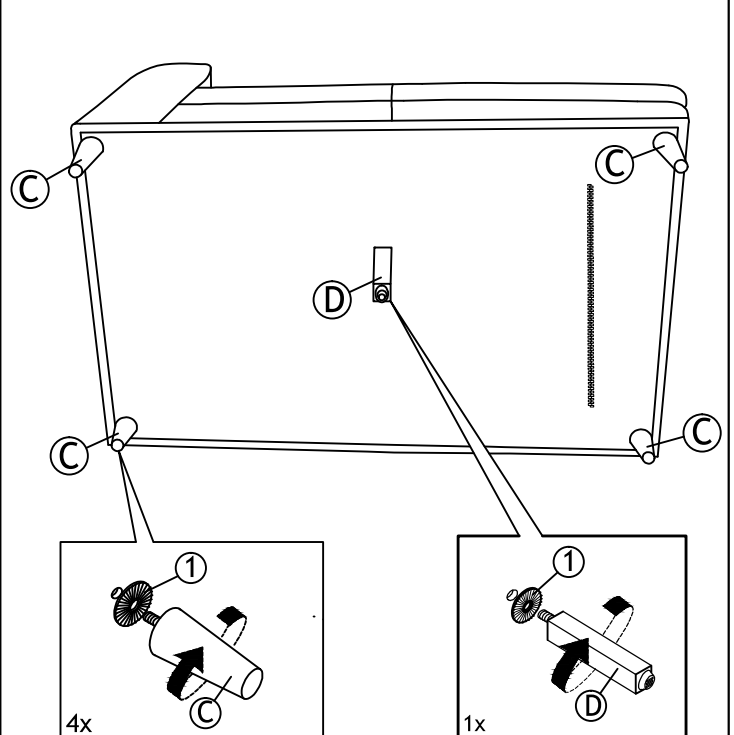

(Step 2/Étape 2)
LSF 2 Seater / Causeuse Gauche