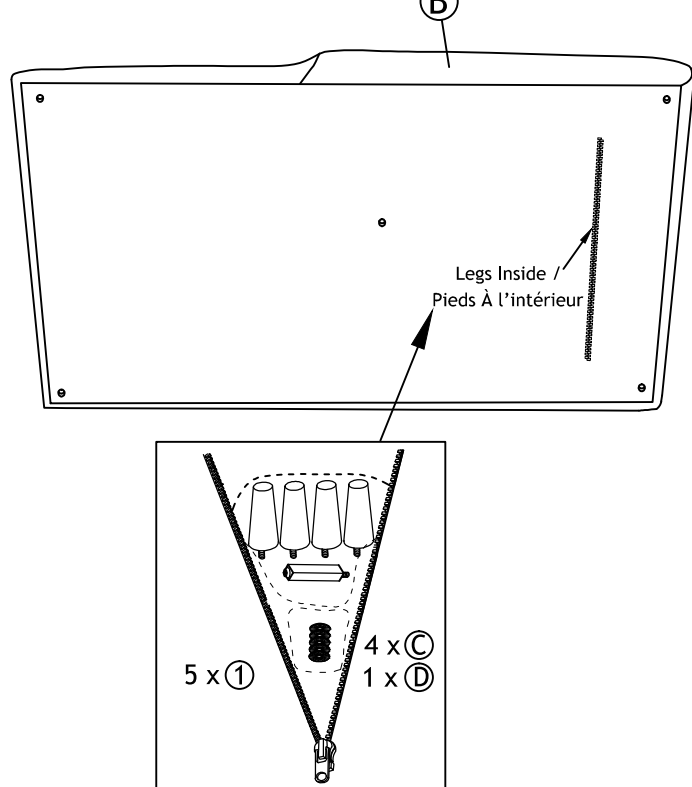

(Step 3/Étape 3)
RSF Chaise / Chaise Longue Droite