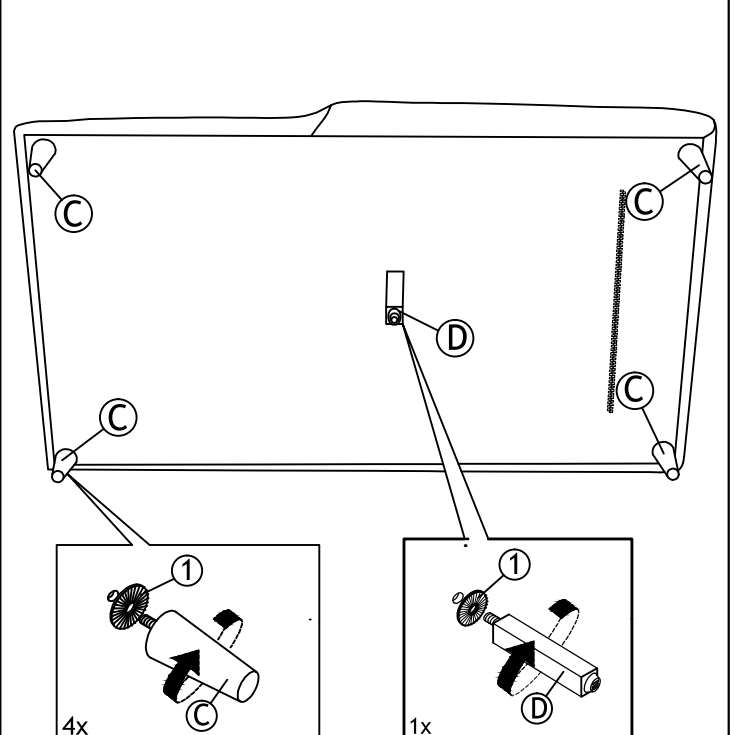

(Step 4/Étape 4)
RSF Chaise / Chaise Longue Droite