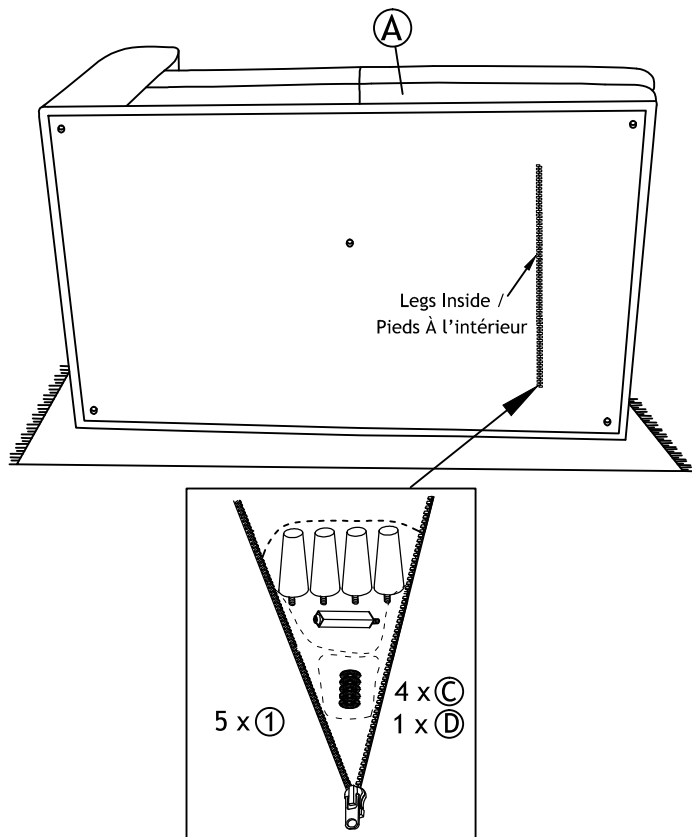

ASSEMBLY INSTRUCTION INSTRUCTIONS D'ASSEMBLAGE

ITEM NO : 8566BLK / LTE / SVE- 2L LSF 2-Seater/ Causeuse Gauche
8566BLK / LTE / SVE- RC RSF Chaise/ Chaise Longue Droite

(Step 1/Étape 1)
LSF 2 Seater / Causeuse Gauche