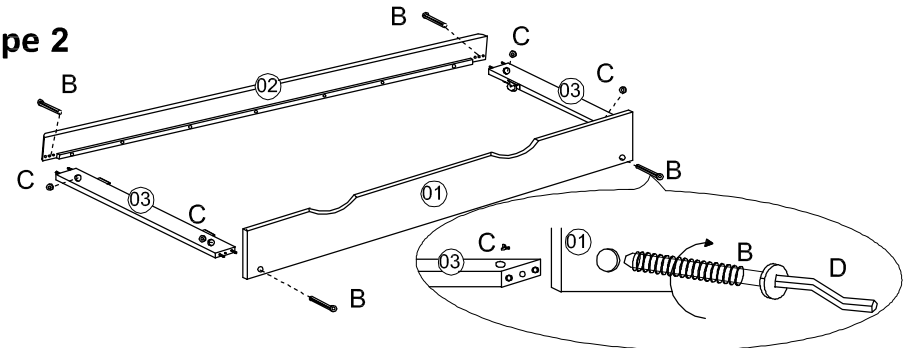

ASSEMBLY INSTRUCTION INSTRUCTION D'ASSEMBLAGE

B2013DC / B2043 / B2053W / B2063-R Twin Trundle Unit / Lit Gigogne

**PART LIST
/ LISTE DE PIÈCES:**

① Trundle Front Panel
/ Panneau avant de lit gigogne
1PC

② Trundle Back Rail
/ Panneau arrière de lit gigogne
1 PC

③ Panel with Caster
/ Panneau avec roues
2 PCS

④ Slats/Lattes
2Sets(6pcs/Set)

Step 1 / Étape 1

Step 2 / Étape 2

Step 3 / Étape 3

COMPLETED!

HARDWARE LIST / LISTE DE QUINCAILLERIE

A		Wood dowel / Goujon de Bois	Ø8x1 3/16"	8PCS	D		Allen Key / Cle Allen	M4 x 2 3/8"x1"x1"	1PC
B		Bolt / Boulon	1/4"x2 3/4"	4PCS	E		Screw / Vis	5/32"x1 3/8"	24PCS
C		Barrel Nut / Doigts en travers	1/4"x7/8"x1/2"x3/8"	4PCS					