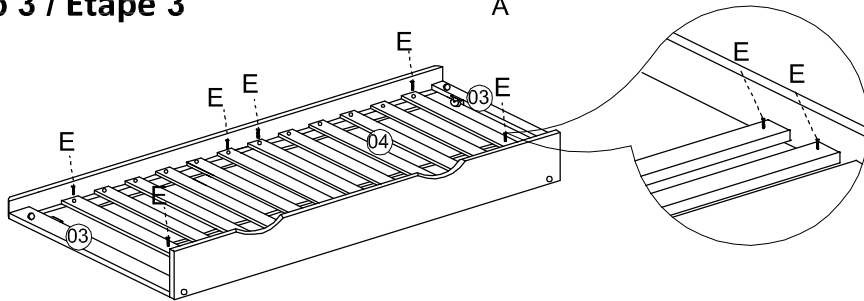

ASSEMBLY INSTRUCTION INSTRUCTION D'ASSEMBLAGE

B2013DC / B2043 / B2053W / B2063-R Twin Trundle Unit / Lit Gigogne

**PART LIST
/ LISTE DE PIÈCES:**

① Trundle Front Panel
/ Panneau avant de lit gigogne
1PC

② Trundle Back Rail
/ Panneau arrière de lit gigogne
1 PC

③ Panel with Caster
/ Panneau avec roues
2 PCS

④ Slats/Lattes
2Sets(6pcs/Set)

Step 1 / Étape 1

Step 2 / Étape 2

Step 3 / Étape 3

COMPLETED!

HARDWARE LIST / LISTE DE QUINCAILLERIE

A		Wood dowel / Goujon de Bois	Ø8x1 3/16"	8PCS	D		Allen Key / Cle Allen	M4 x 2 3/8"x1"x1"	1PC
B		Bolt / Boulon	1/4"x2 3/4"	4PCS	E		Screw / Vis	5/32"x1 3/8"	24PCS
C		Barrel Nut / Doigts en travers	1/4"x7/8"x1/2"x3/8"	4PCS					