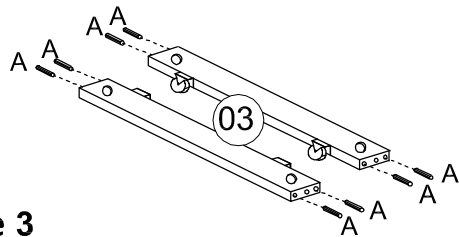

ASSEMBLY INSTRUCTION INSTRUCTION D'ASSEMBLAGE

B2013DC / B2043 / B2053W / B2063-R Twin Trundle Unit / Lit Gigogne

**PART LIST
/ LISTE DE PIÈCES:**

① Trundle Front Panel
/ Panneau avant de lit gigogne
1PC

② Trundle Back Rail
/ Panneau arrière de lit gigogne
1 PC

③ Panel with Caster
/ Panneau avec roues
2 PCS

④ Slats/Lattes
2Sets(6pcs/Set)

Step 1 / Étape 1

Step 2 / Étape 2

Step 3 / Étape 3

COMPLETED!

HARDWARE LIST / LISTE DE QUINCAILLERIE

A		Wood dowel / Goujon de Bois	Ø8x1 3/16"	8PCS	D		Allen Key / Cle Allen	M4 x 2 3/8"x1"x1"	1PC
B		Bolt / Boulon	1/4"x2 3/4"	4PCS	E		Screw / Vis	5/32"x1 3/8"	24PCS
C		Barrel Nut / Doigts en travers	1/4"x7/8"x1/2"x3/8"	4PCS					