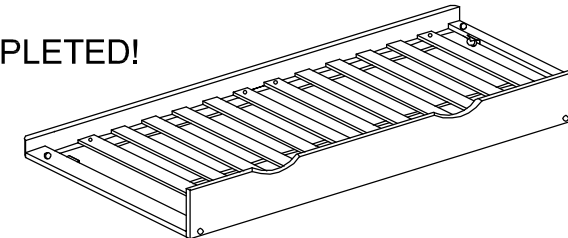

ASSEMBLY INSTRUCTION INSTRUCTION D'ASSEMBLAGE

B2013DC / B2043 / B2053W / B2063-R Twin Trundle Unit / Lit Gigogne

**PART LIST
/ LISTE DE PIÈCES:**

① Trundle Front Panel
/ Panneau avant de lit gigogne
1PC

② Trundle Back Rail
/ Panneau arrière de lit gigogne
1 PC

③ Panel with Caster
/ Panneau avec roues
2 PCS

④ Slats/Lattes
2Sets(6pcs/Set)

Step 1 / Étape 1

Step 2 / Étape 2

Step 3 / Étape 3

COMPLETED!

HARDWARE LIST / LISTE DE QUINCAILLERIE

A		Wood dowel / Goujon de Bois	Ø8x1 3/16"	8PCS	D		Allen Key / Cle Allen	M4 x 2 3/8"x1"x1"	1PC
B		Bolt / Boulon	1/4"x2 3/4"	4PCS	E		Screw / Vis	5/32"x1 3/8"	24PCS
C		Barrel Nut / Doigts en travers	1/4"x7/8"x1/2"x3/8"	4PCS					